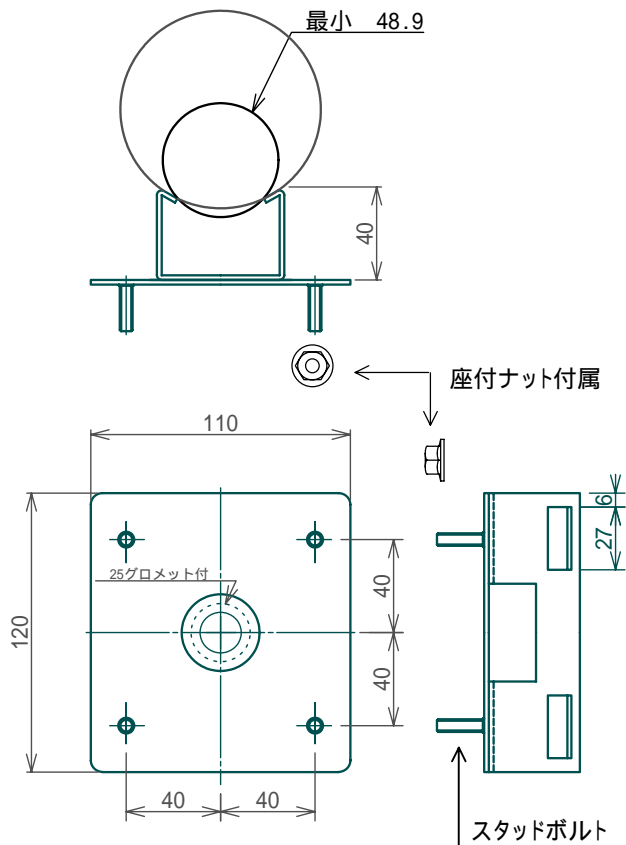

### 新型 Wall Ceiling 対応ポールマウントブラケット

MOBOTIX 専用ポールマウントブラケットは円柱ポールのほか角ばった鉄柱に縦方向、横方向にも取付可能です。また自在バンドは安全性を考慮した縁折れステンレスバンドを使用しています。締付機構はラチェット方式で強力な締付力が得られます。

ポールマウントブラケット MPB-F260

適合ポール	48.9 ~ 370程度
材質	ステンレス
付属品	260以下用ステンレスバンド

#### 施工上のご注意

グロメットは有効穴寸 19です。カッターでグロメットに十字の切れ目を入れて通線後防水処理してください。中継プラグは小型のタイプが使用できます。(左参考写真)中継後はブチルゴム系自己融着テープで防水処理してください。

MOBOTIXのウォールブラケット内でRJ45を中継プラグで中継した場合には周囲をシリコンシーラント(RVT ゴム)でシーリングする必要があります。