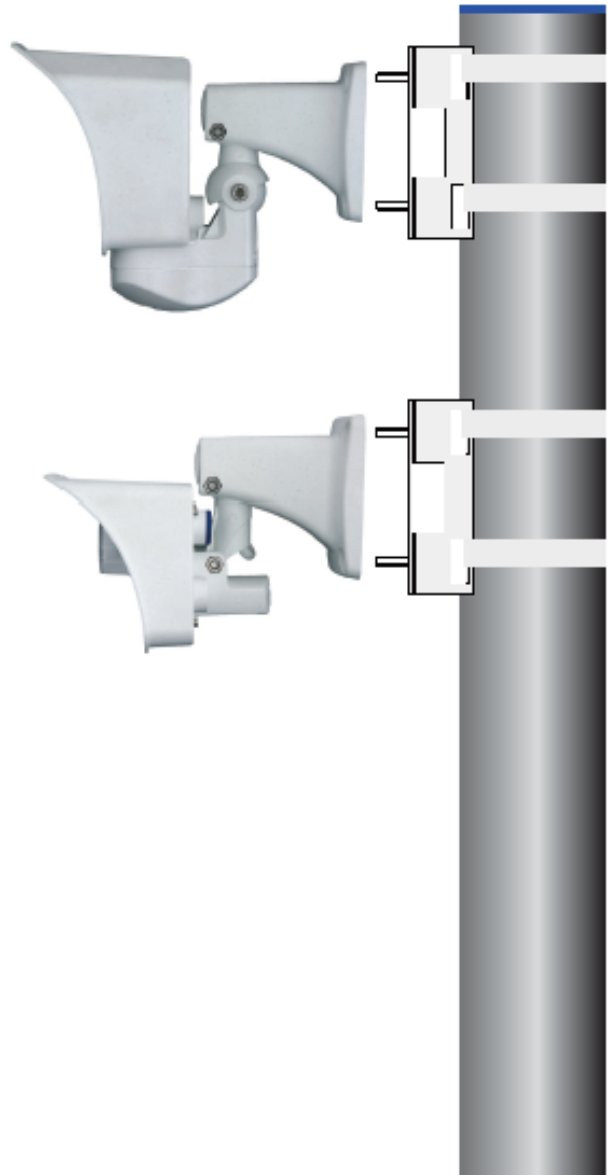

### 新型 Wall Ceiling 対応ポールマウントブラケット

MOBOTIX 専用ポールマウントブラケットは円柱ポールのほか角ばった鉄柱に縦方向、横方向にも取付可能です。また自在バンドは安全性を考慮した縁折れステンレスバンドを使用しています。締付機構はラチェット方式で強力な締付力が得られます。

ポールマウントブラケット MPB-F260

適合ポール	48.9 ~ 370程度
材質	ステンレス
付属品	260以下用ステンレスバンド

#### 施工上のご注意

グロメットは有効穴寸 19です。カッターでグロメットに十字の切れ目を入れて通線後防水処理してください。中継プラグは小型のタイプが使用できます。(左参考写真)中継後はブチルゴム系自己融着テープで防水処理してください。

MOBOTIXのウォールブラケット内でRJ45を中継プラグで中継した場合には周囲をシリコンシーラント(RVT ゴム)でシーリングする必要があります。